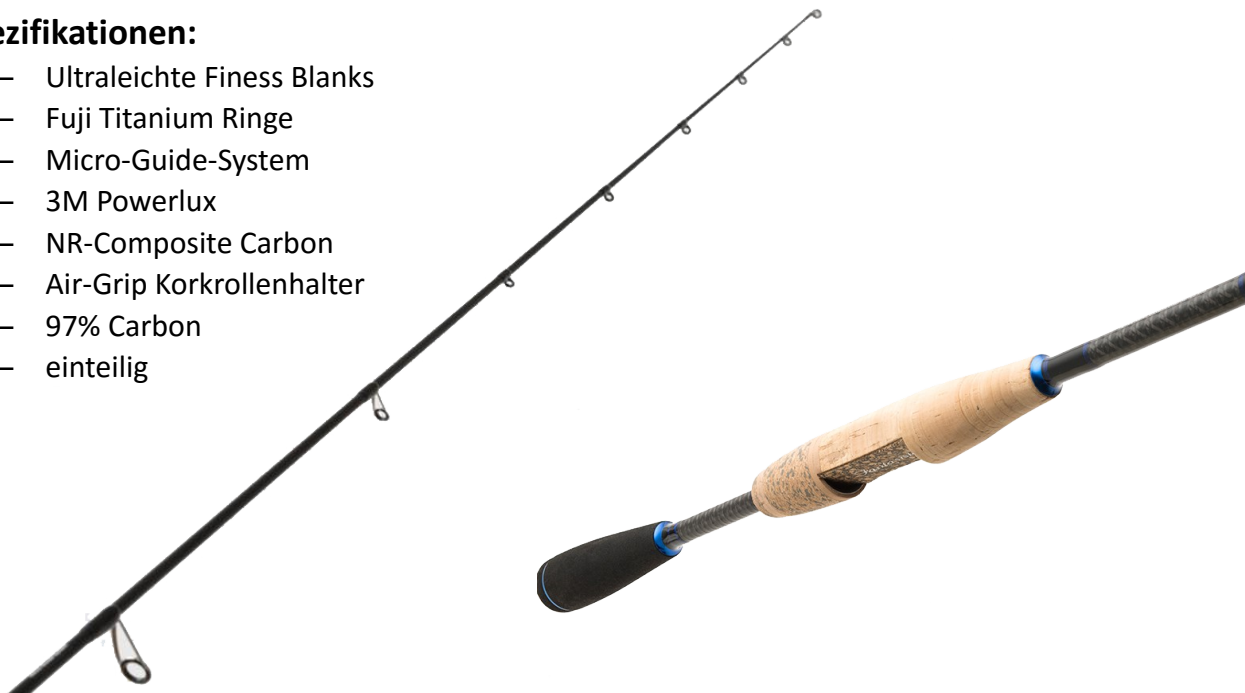

Art. Nr.	Reihe	Modell	TYP	Teile	Länge	Transp.	Gewicht	Wurfgr.	UVP
1292311	Fantasia Deez Nano	FDNS-61L MGS	SP	1	185 cm	185 cm	83 g	1 – 7 g	499,00 €
1292312	Fantasia Deez Nano	FDNS-64L MGS	SP	1	193 cm	193 cm	86 g	1 – 7 g	499,00 €